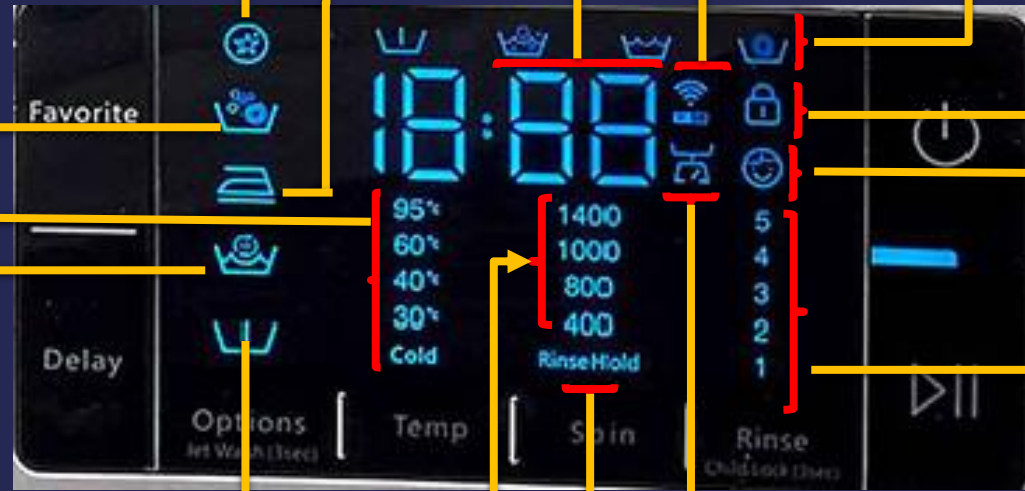

مراحل شستشو

نشانگر قفل دستگاه

نشانگر قفل کودک

تعداد آبکشی

نشانگر دما

نشانگر آپشن آبکشی اسلامی

نشانگر آپشن پیش شستشو

نشانگر دور خشک کن

نشانگر آپشن غوطه وری

نشانگر بالانس اتوماتیک البسه

Octa Plus

تنظیم تعداد دفعات آبکشی اضافه

تنظیم شستشو با تاخیر

ذخیره تنظیمات شستشو

۱۴ برنامه شستشو

خاموش / روشن