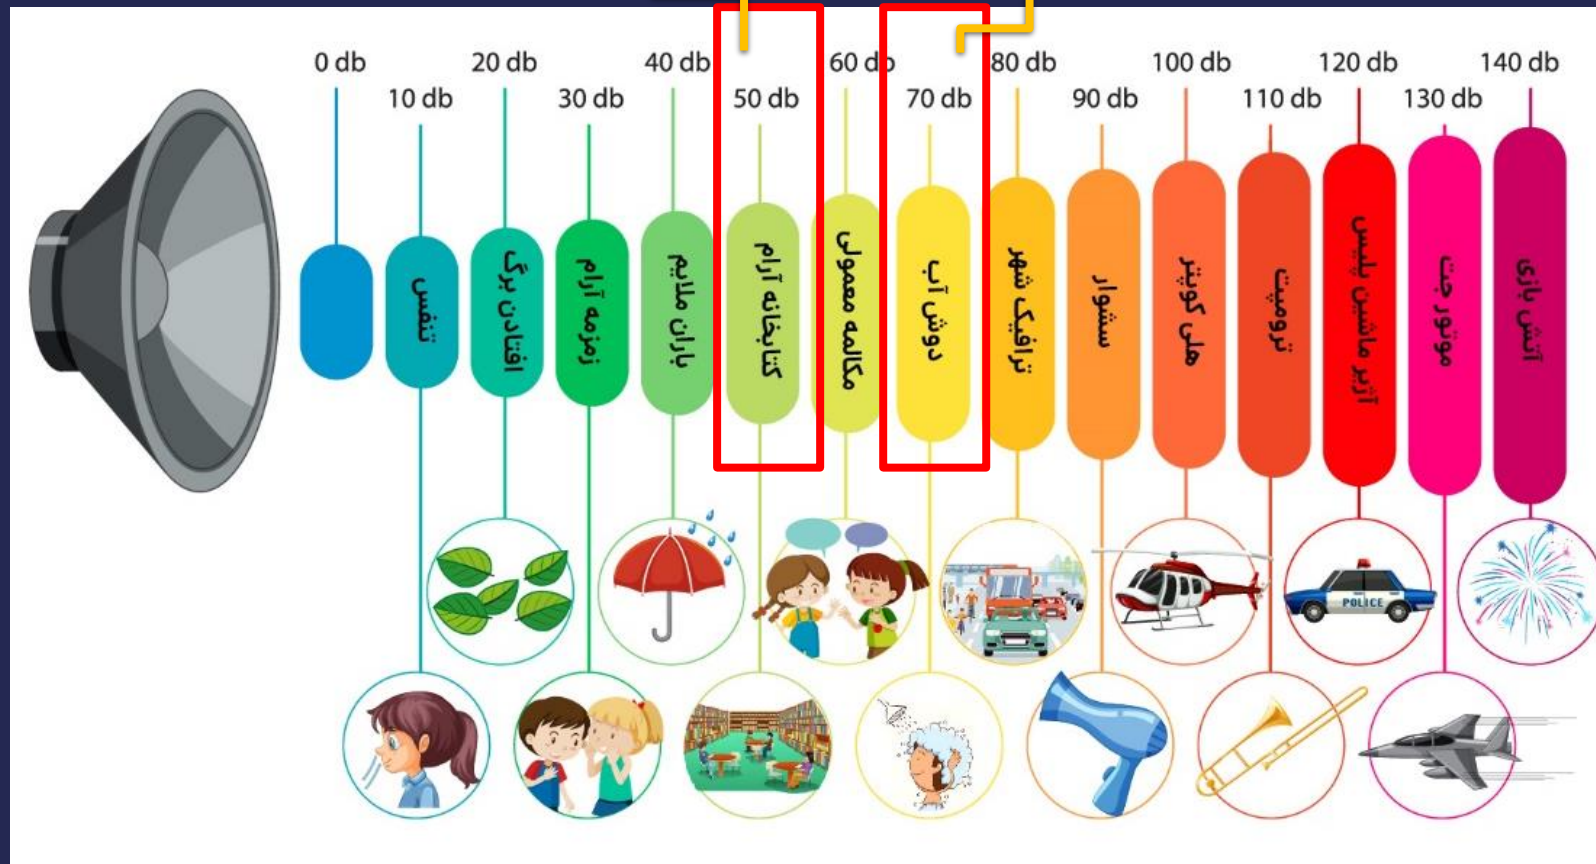

بدون صدای مزاحم..! (میزان صدای سری اکتا و اکتاپلاس در حالت خشک کن)

میزان صدا در حالت شستشو

میزان صدا در حالت خشک کن