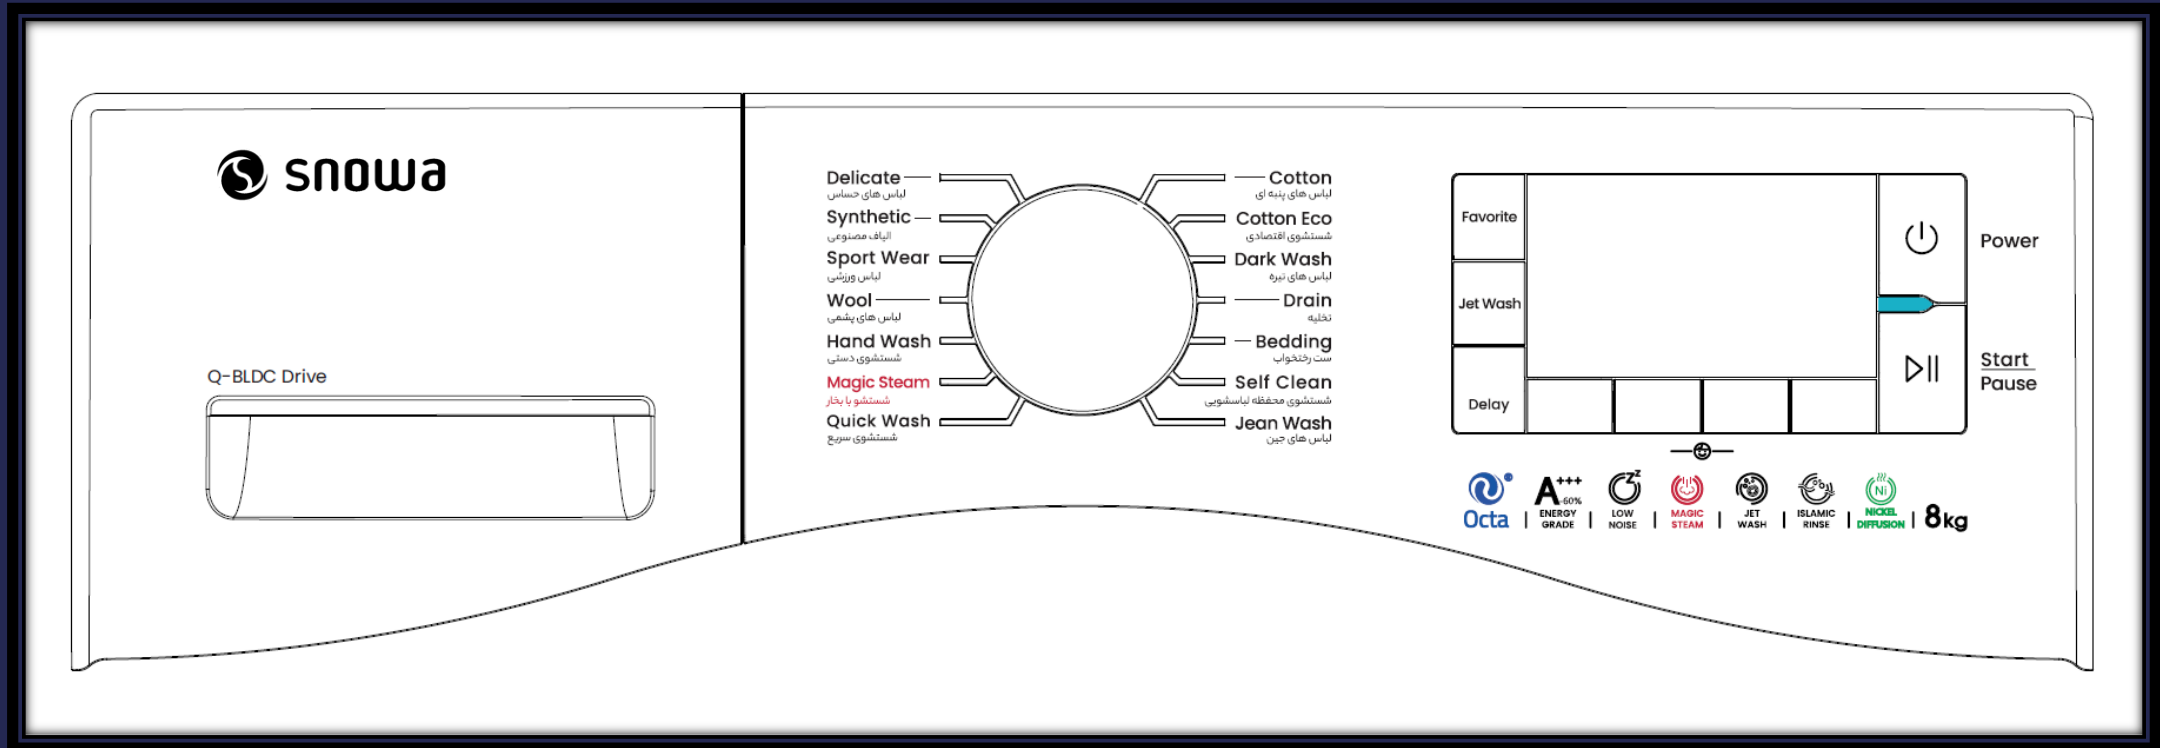

طرح کنترل پنل اکتا

لباسشویی اکتا نیز ۱۴ برنامه شستشو دارد و آپشن‌های متنوعی را در اختیار مصرف کننده قرار می‌دهد. کنترل پنل این محصول با **دکمه‌های مکانیکی و ولوم مات** با کنترل پنل محصول اکتاپلاس فرق دارد.