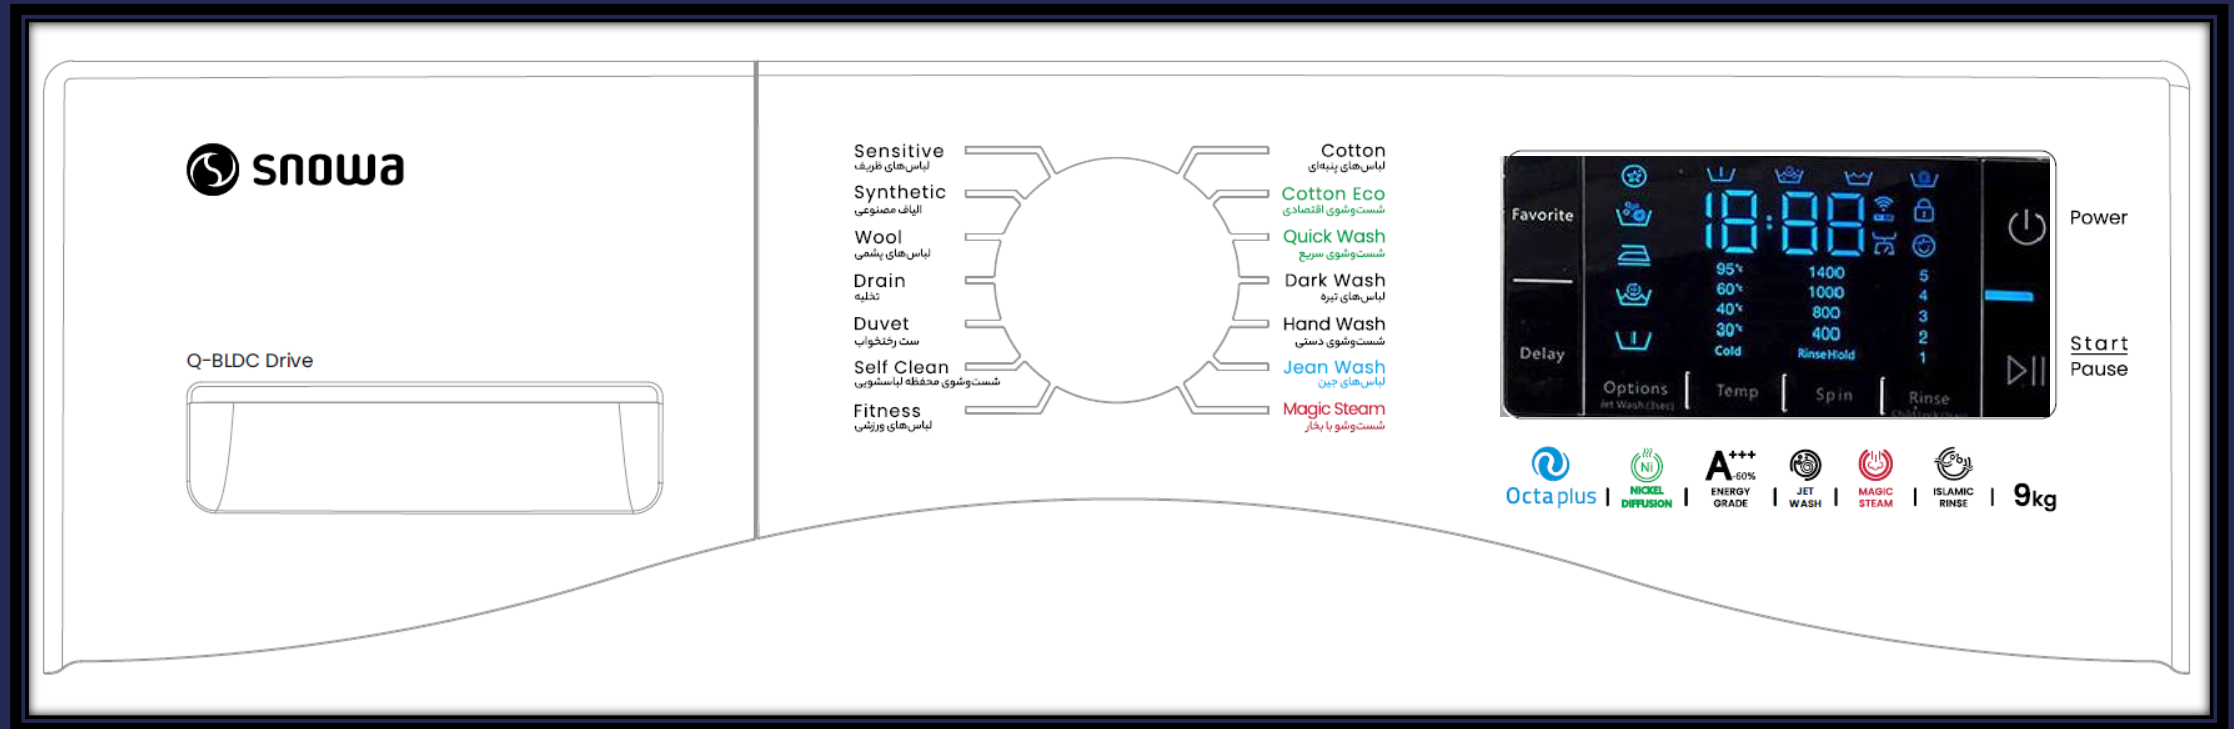

طرح کنترل پنل اکتا

لباسشویی اکتا نیز ۱۴ برنامه شستشو دارد و آپشن‌های متنوعی را در اختیار مصرف کننده قرار می‌دهد. کنترل پنل این محصول با **دکمه‌های مکانیکی و ولوم مات** با کنترل پنل محصول اکتاپلاس فرق دارد.