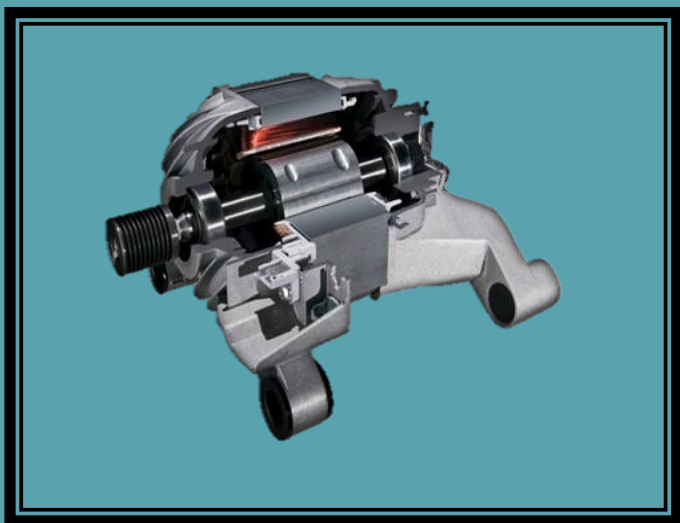

Q-BLDC Drive Motor

Q-BLDC Drive Motor

نسل جدید موتور

Universal Motor

نسل قدیم موتور

بدون صدا و لرزش
کاملاً کم مصرف!

نسل جدید موتورهای BLDC اسنوا
با تکنولوژی به روز و استفاده از
الگوریتم‌های هوشمند، بسیار کم
مصرف و بدون صدا و لرزش است.