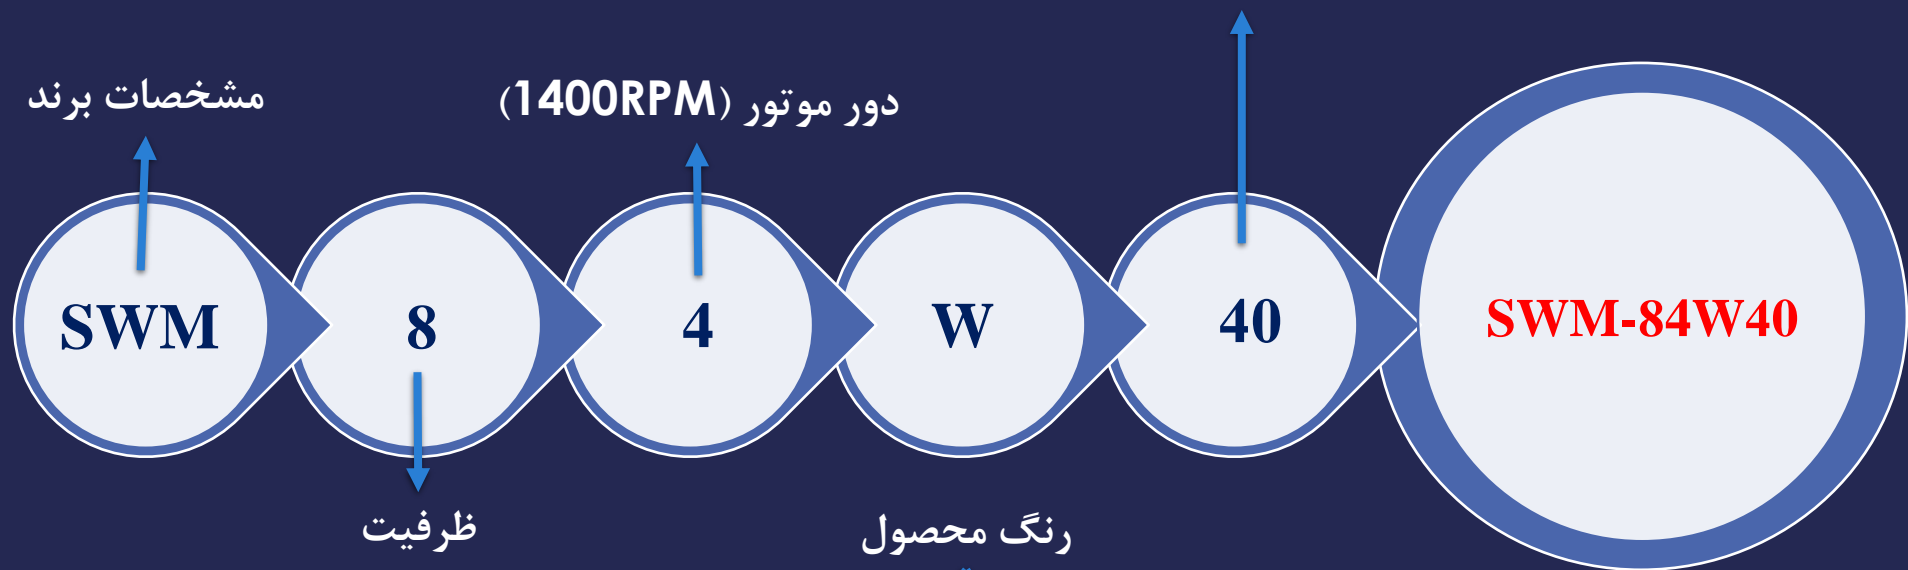

بررسی ساختار کد مدل‌ها در اکتاپلاس

سری ۵۰: کد اختصاصی سری محصول اکتاپلاس

W : سفید S : نقره‌ای

بررسی ساختار کد مدل‌ها در اکتا

سری ۴۰ : کد اختصاصی سری محصول اکتا

ظرفیت
ماشین لباسشویی

دور موتور (1400RPM)

مشخصات برند