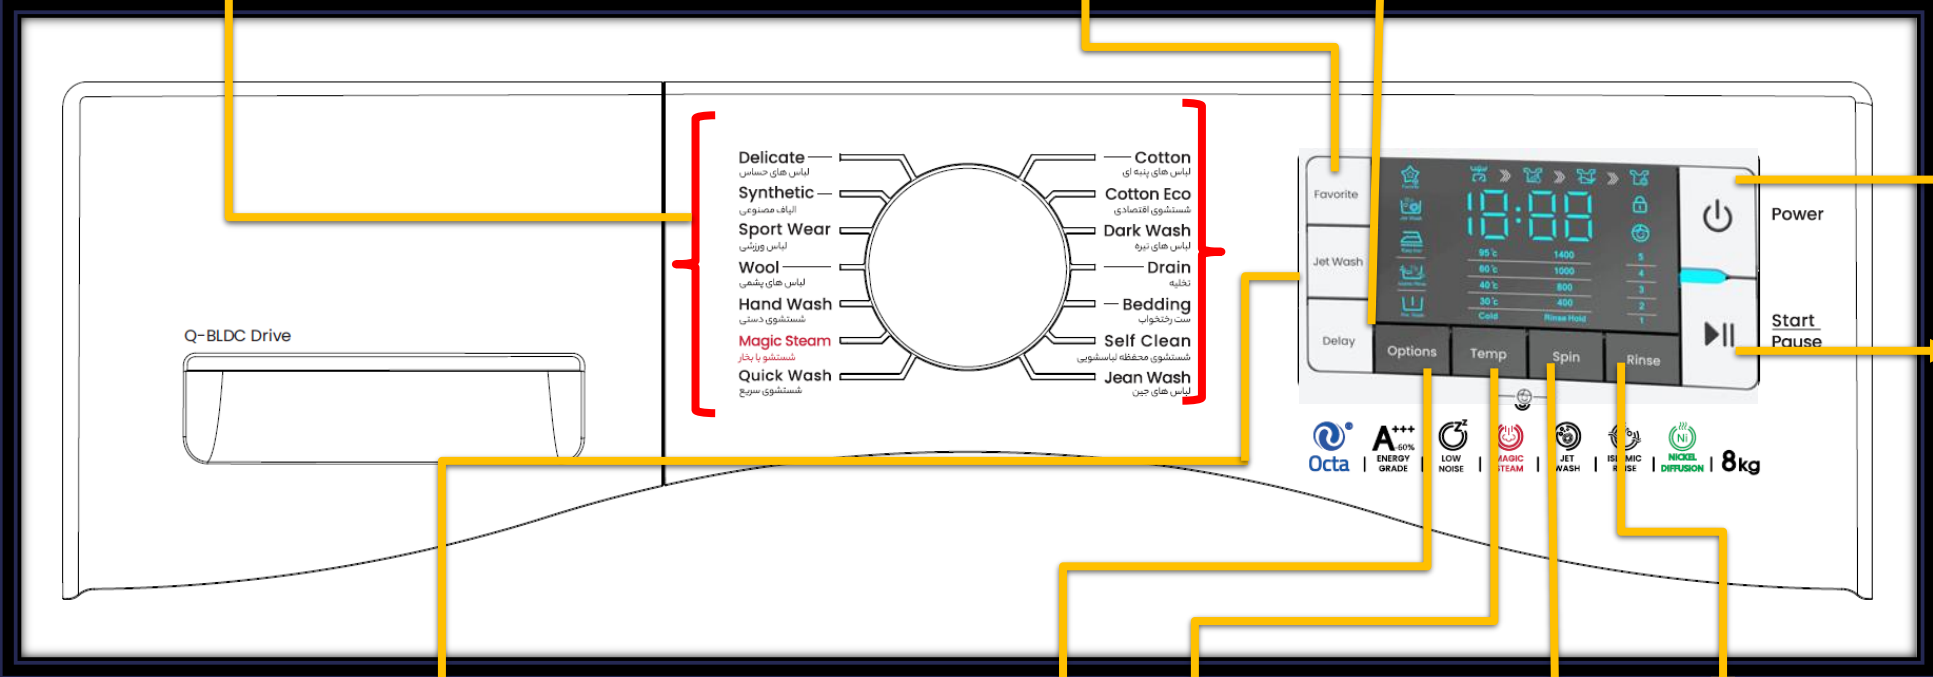

نشانگر آپشن غوطه وری

نشانگر بالانس اتوماتیک البسه

Octa Plus

تنظیم تعداد دفعات آبکشی اضافه

تنظیم شستشو با تاخیر

ذخیره تنظیمات شستشو

۱۴ برنامه شستشو

خاموش / روشن