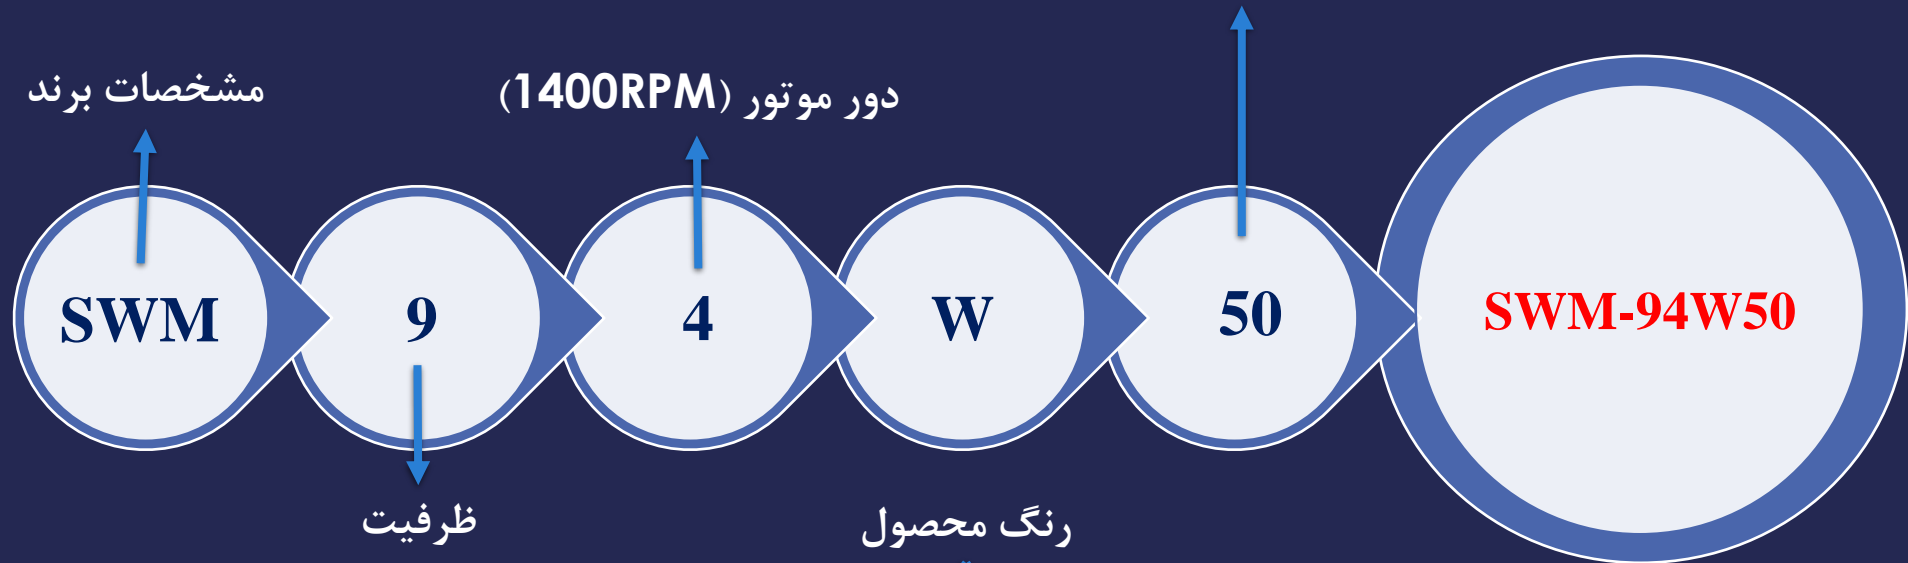

بررسی ساختار کد مدل‌ها در اکتاپلاس

سری ۵۰: کد اختصاصی سری محصول اکتاپلاس

W : سفید S : نقره‌ای

بررسی ساختار کد مدل‌ها در اکتا

سری ۴۰ : کد اختصاصی سری محصول اکتا

ظرفیت
ماشین لباسشویی

دور موتور (1400RPM)

مشخصات برند