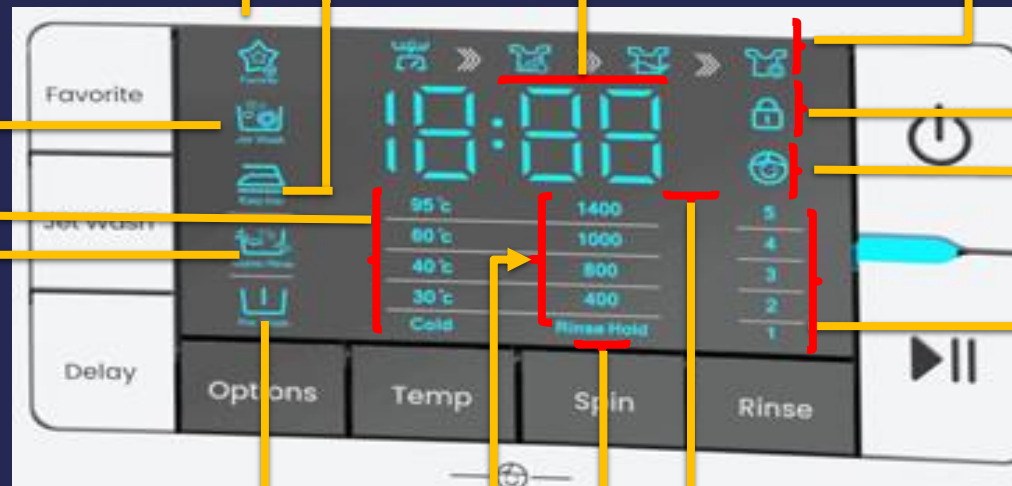

آپشن favorite

نشانگر آپشن اتوکشی آسان

تایمر زمان شستشو

مراحل شستشو

نشانگر قفل دستگاہ

نشانگر قفل کودک

تعداد آبکشی

نشانگر دما

نشانگر آپشن
آبکشی
اسلامی

نشانگر آپشن پیش شستشو

نشانگر
دور خشک کن

نشانگر آپشن غوطه وری

نشانگر بالانس اتوماتیک البسه

Octa

Program	عملکرد
Cotton	شستشوی لباس‌های پنبه ای، کتانی
Cotton eco	شستشوی اقتصادی
Quick Wash	شستشوی سریع برای لباسهایی با مقدار کثیفی کم
Baby Protect	شستشوی مخصوص لباس کودک
Hand wash	شستشوی دستی مخصوص لباس های ظریف
Wool	شستشوی لباسهای پشمی و کاموایی
Synthetics	شستشوی لباس با الیاف مصنوعی
Jean wash	شستشوی مخصوص لباس جین
Duvet	شستشوی اقلام بزرگ مانند ست رختخواب
Self Clean	شستشوی لباس‌های ترکیبی و در هم
Drain	سیستم خشک کن
Fitness	شستشوی لباس‌های ورزشی
Magic Steam	شستشوی همراه با بخار
Dark wash	شستشوی لباس‌های تیره