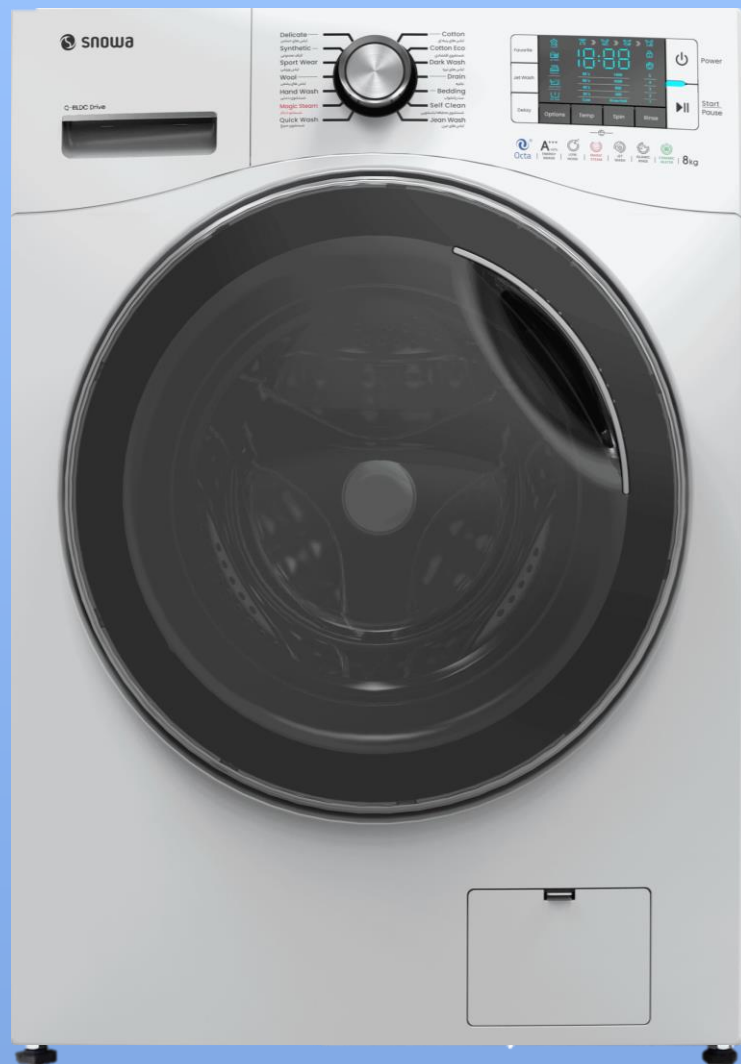

SWM-84S40

Octa

مشخصات اجمالی

SWM-84W40
SWM-84S40

White
Silver

8 kg

A+++ (-60%)

1400 RPM