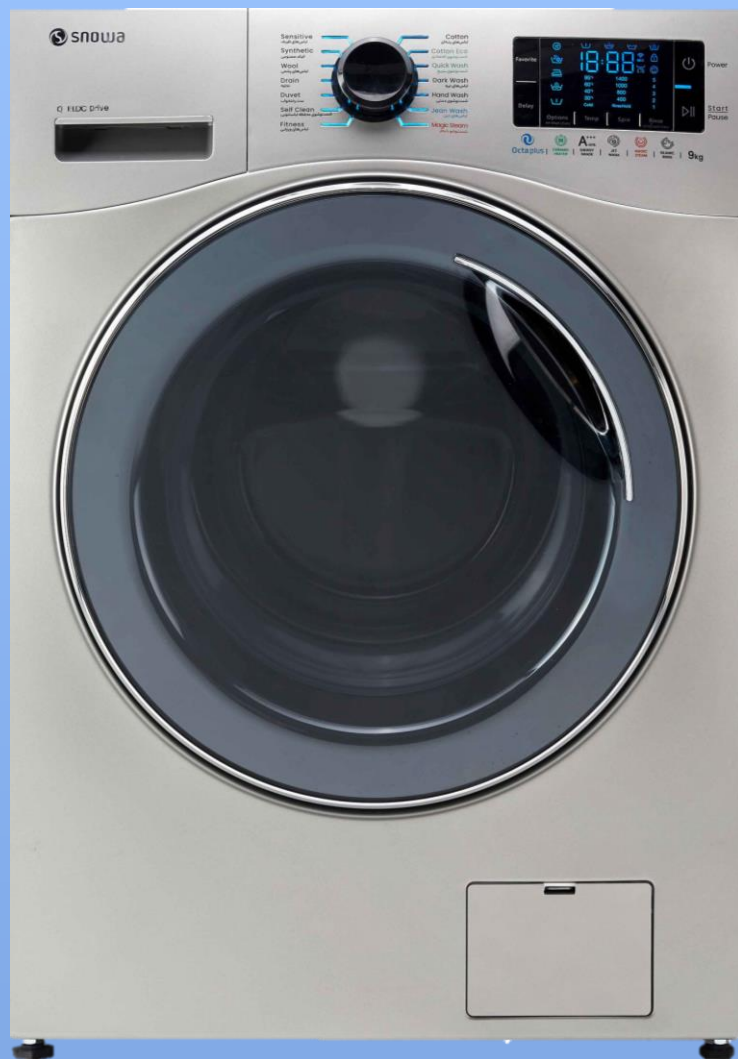

SWM-94S50

Octa Plus

مشخصات اجمالی

SWM-94W50
SWM-94S50

White
Silver

9 kg

A+++ (-60%)

1400 RPM