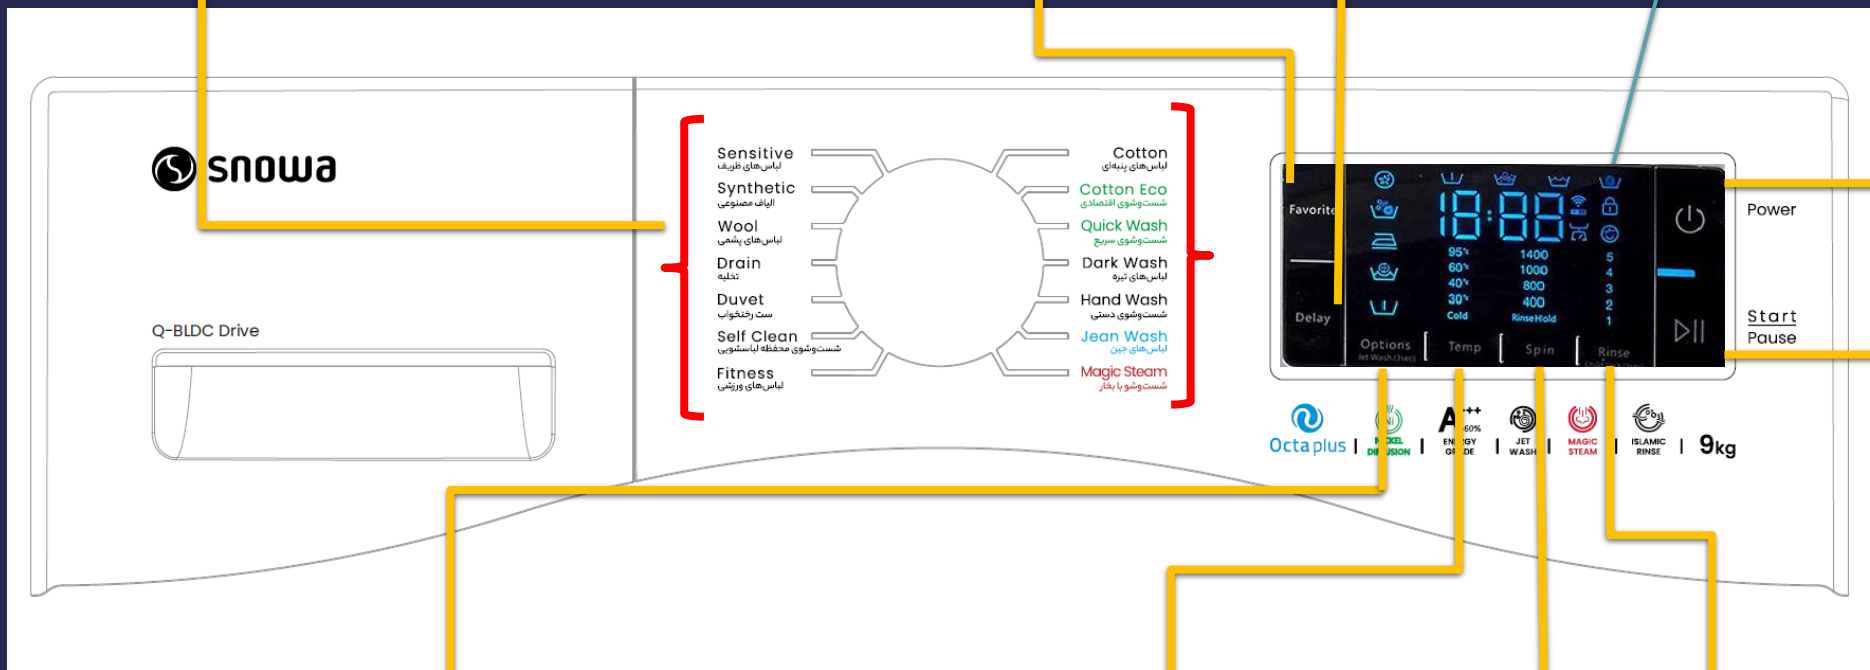

۱۴ برنامه شستشو

ذخیره تنظیمات شستشو

تنظیم شستشو با تاخیر

تنظیم تعداد دفعات آبکشی اضافه

خاموش / روشن

توقف / شروع مجدد چرخه شستشو

انتخاب آپشن‌های شستشو برای جت واش ۳ ثانیه نگه دارید.

قابلیت تغییر دما شستشو

تنظیم تعداد دفعات آبکشی اضافه برای قفل کودک ۳ ثانیه نگه دارید

قابلیت تغییر سرعت خشک کن

Octa Plus