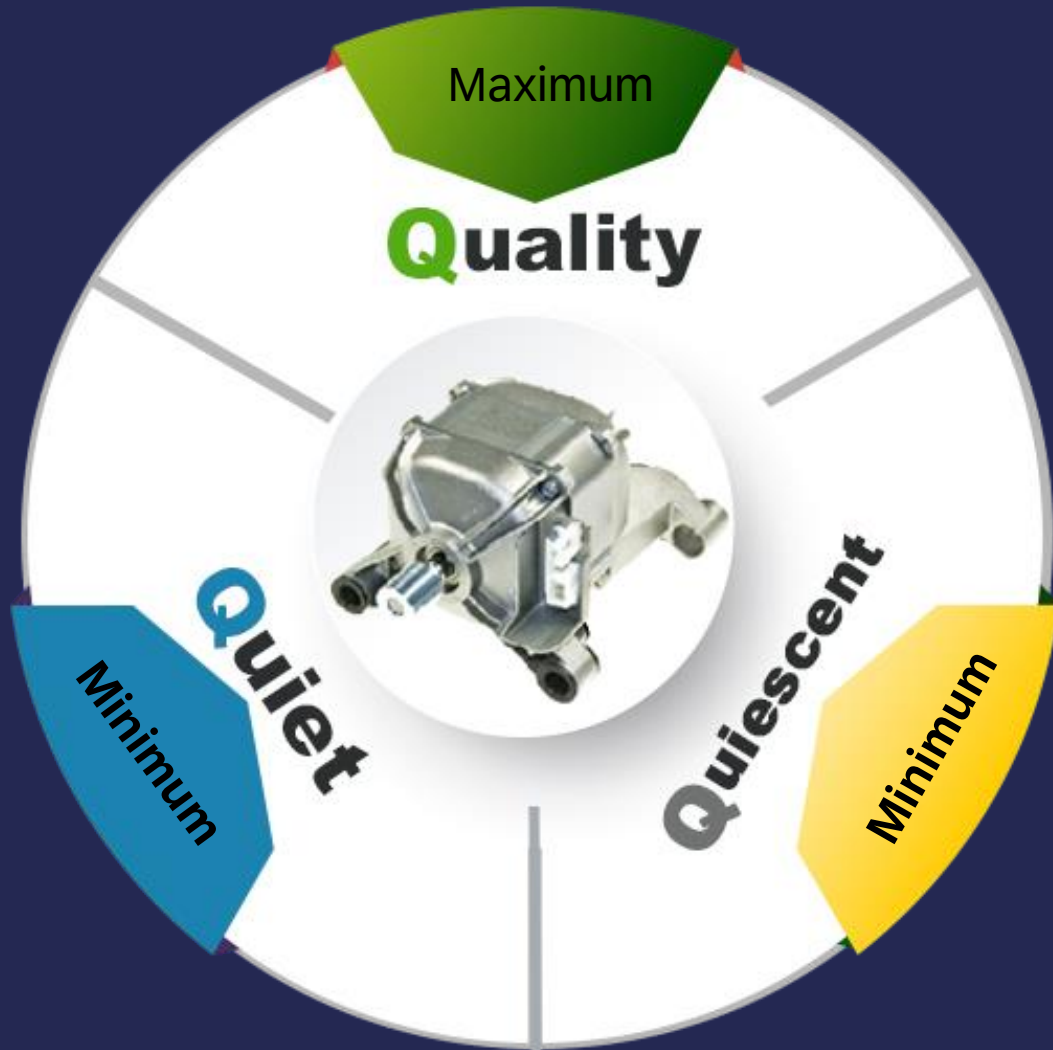

Q به چه مواردی اشاره دارد؟

موتور QBLDC بازده انرژی بیشتر، عملکرد بی صدا و دوام بسیار بالایی را برای شما فراهم می کند. همچنین، به دلیل برداشته شدن زغال های دینام، این موتور دوام فوق العاده ای دارد.

این موتور برای عملکرد بی صدا تر و قدرتمند تر از آهنرباهای قوی بهره می گیرد و در عین حال انرژی بسیار کمتری مصرف می کند.