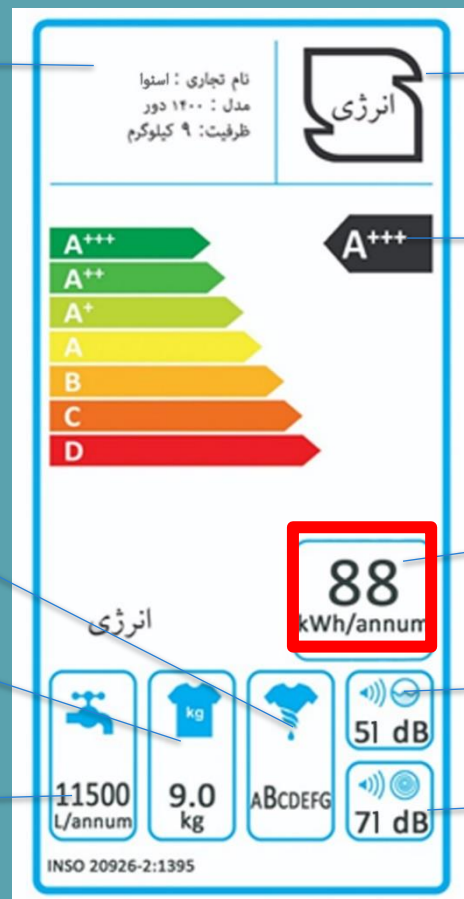

A+++ (-60)

مشخصات محصول

مرجع استاندارد

گرید انرژی محصول

رتبه خشک کن

مصرف برق برحسب
کیلووات ساعت در سال

ظرفیت شستشو

میزان صدا هنگام شستشو

مصرف آب برحسب لیتر در
سال

میزان صدا هنگام خشک
کن

کم مصرف ترین ماشین لباسشویی

ماشین لباسشویی سری اکتا و اکتاپلاس اسنوا با ۶۰ درصد مصرف انرژی کمتر نسبت به A+++، از کم مصرف ترین ماشین های لباسشویی بازار کشور به شمار می رود.