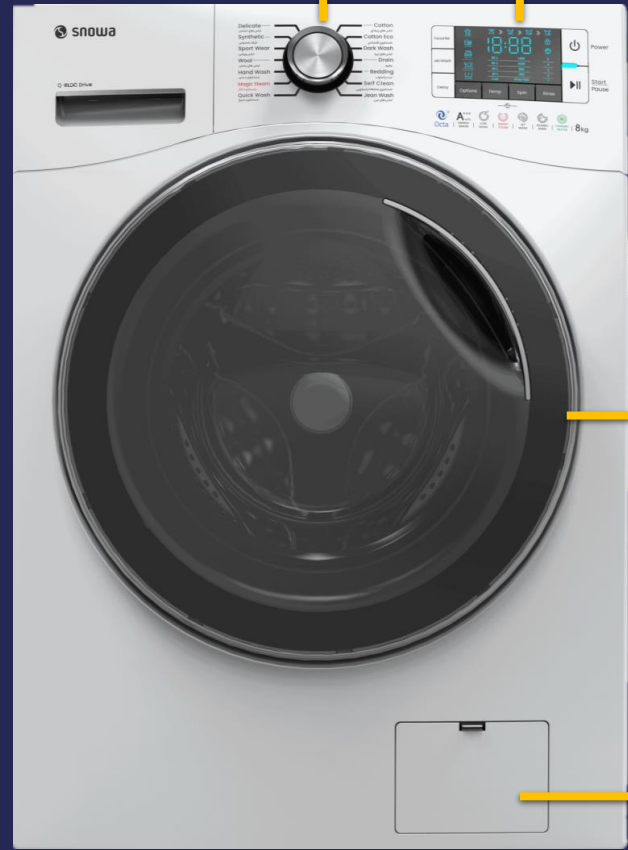

درب محصول

درب فیلتر تخلیه